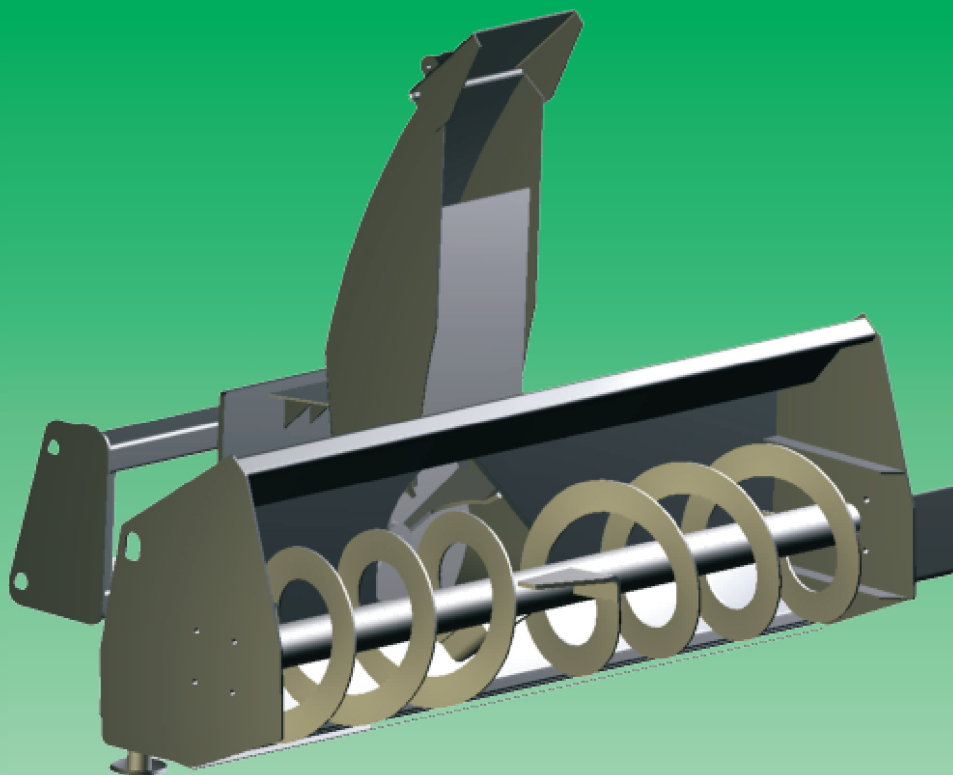

FRÉZA NA SNEH SNOW BLOWER

Fréza na sneh je výborné prídavné zariadenie na zimné čistenie chodníkov ciest a voľných priestranstiev od nahromadeného snehu. V závislosti od kvality snehu a hydraulického výkonu nakladača je vzdialenosť fúkania do 15m.

Snow blower is the perfect winter clean-up tool. Blow snow off driveways, sidewalks or in those tight quarters where only skid-steer loader can effective work. Max. snow blowing distance is 15m.

Typ / Type	94 175
Natáčanie komína / Deflector slewing (°)	240
Min. prietok oleja / Min. oil flow (l/min)	55
Pracovná šírka / Working width (mm)	1750
Hmotnosť / Weight (kg)	380