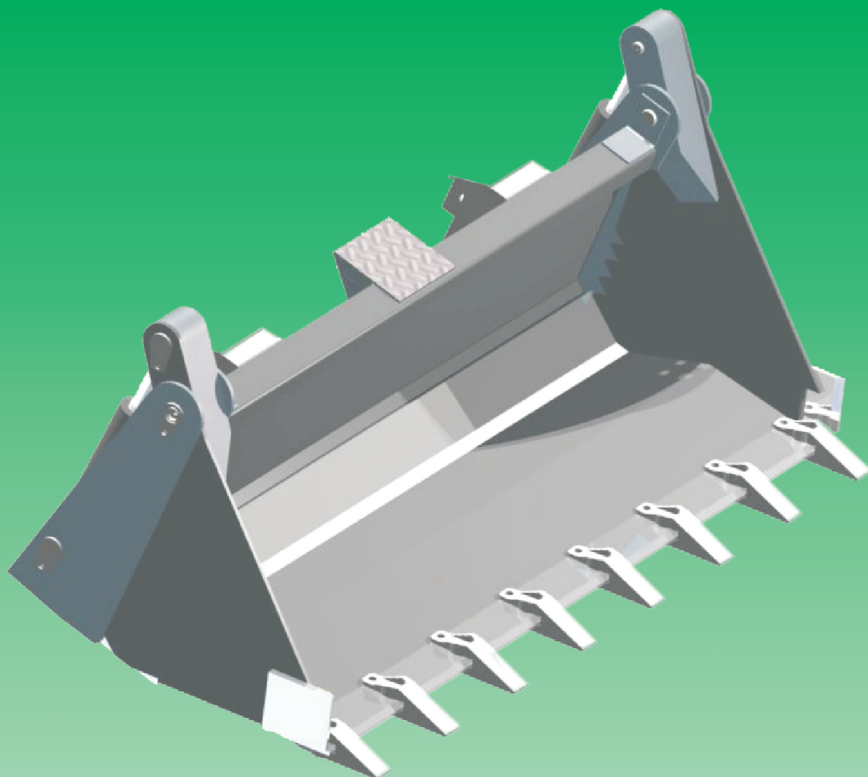

KOMBINOVANÁ LOPATA

4 IN 1 BUCKET

Kombinovaná lopata Vám umožní vykonávať niekoľko činností s jedným prídavným zariadením. Vhodná je napr. na zrovnávanie, nakladanie, hĺbenie, manipuláciu.

Perform a wide variety of jobs with one attachment. 4 in 1 bucket is ideal for leveling, loading, digging, handling.

Typ / Type	87 185	87 210
Nosnosť / Loading capacity (kg)	800	1200
Šírka / Width (mm)	1850	2100
Hmotnosť bez/so zubami / Weight without/with teeth (kg)	250 / 270	412 / 437