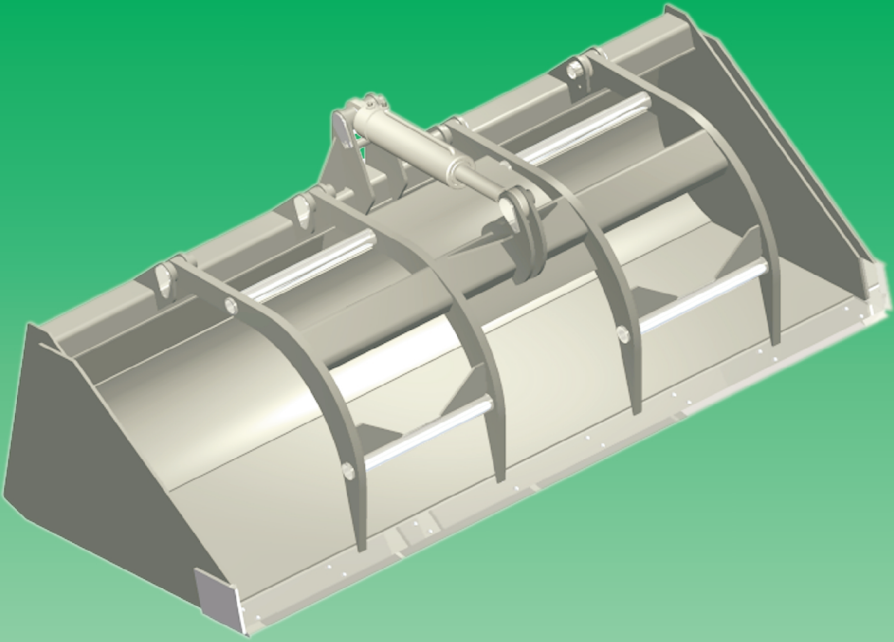

LOPATA S PRIDRŽIAVAČOM

GRAPPLE BUCKET

Lopata s pridržiavačom umožňuje manipuláciu s veľmi rôznorodým materiálom a je využiteľná v poľnohospodárstve ako aj v stavebníctve. Stabilný pridržiavač zabezpečí bezpečnú manipuláciu s akýmkoľvek materiálom.

Grapple bucket allows easy handling of a variety of hard-to-manage materials in the industrial setting or construction site. Stable holder keeps material inside precisely.

Typ / Type	91173	91210
Nosnosť / Loading capacity (kg)	850	1200
Celková šírka / Width (mm)	1730	2100
Hmotnosť / Weight (kg)	290	340