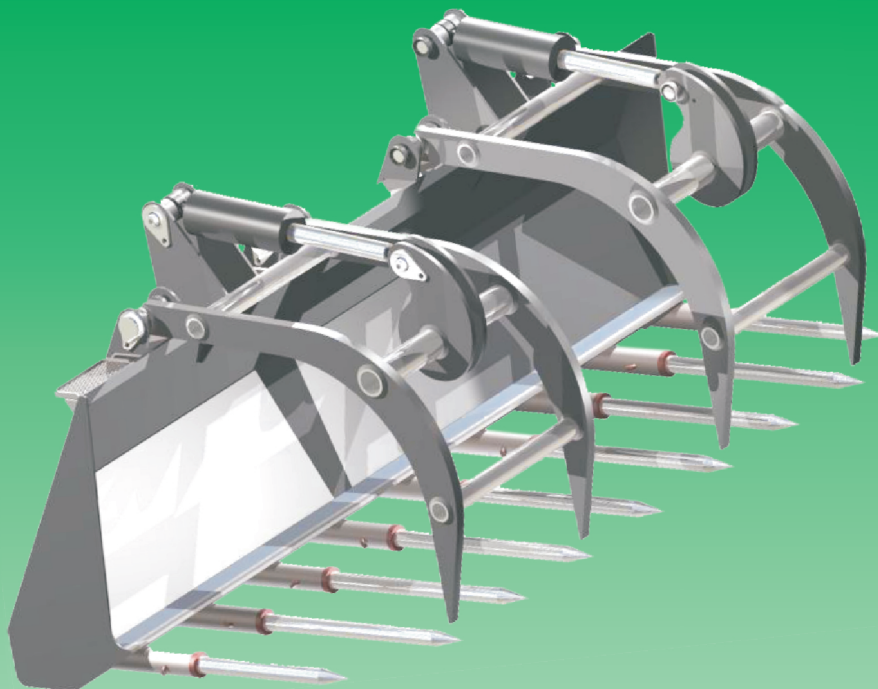

# VIDLY S PRIDRŽIAVAČOM

## FARM FORKS

Vidly s pridržiavačom sú ideálne pre farmárov na manipuláciu so slamou, balíkmi, alebo hnojom. Možno použiť ako vidly alebo drapák.

Farm forks are ideal for handling bundled material, loose straw and manure. Use the forks separately or with a grapple.